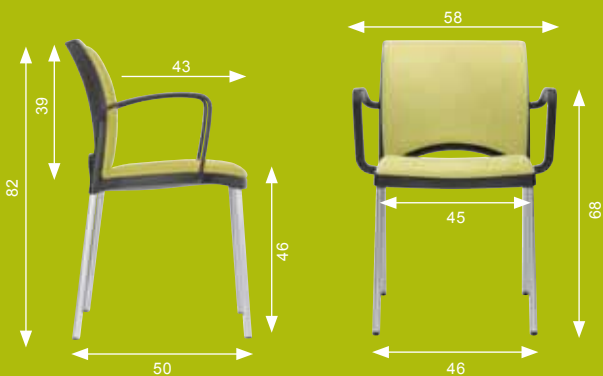

Die Übersicht

Overview

Synoptique

Het overzicht

linea pro

112.6000 + fk100-18 + al048-04

113.6000 + fk300-18 + al047-04

114.7000 + fk300-18 + al046-04

114.8000 + fk100-14 + al048-04